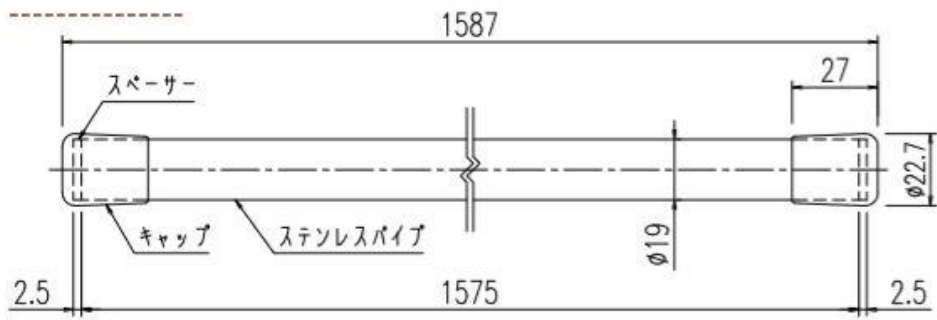

LAP-1582-W

ランドリーパイプ(1本) ブラケット(2個) ・取付ビス 4本

LAP-1582-T

ランドリーパイプ ブラケット(2個) ・取付ビス 4本

LAP-1382-W

ランドリーパイプ(1本) ブラケット(2個) ・取付ビス 4本

LAP-0982-W

ランドリーパイプ(1本) ブラケット(2個) ・取付ビス 4本

LAP-1582S-Y

ランドリーパイプ(1本) ブラケット(2個) ・取付ビス 4本

LAP-1732S-Y

ランドリーパイプ(1本) ブラケット(2個) ・取付ビス 4本