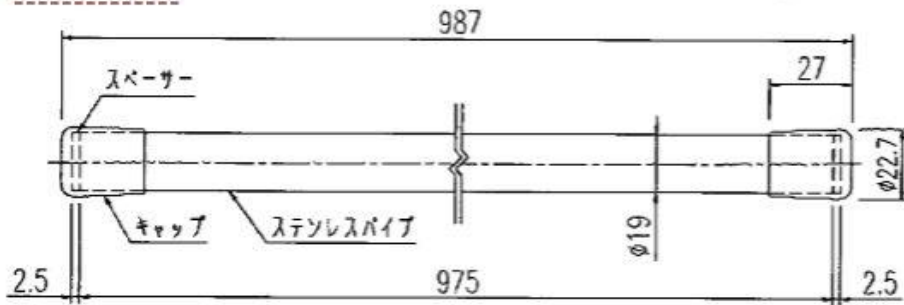

LAP-1582-W

ランドリーパイプ(1本) ブラケット(2個) ・取付ビス 4本

LAP-1582-T

ランドリーパイプ ブラケット(2個) ・取付ビス 4本

LAP-1382-W

ランドリーパイプ(1本) ブラケット(2個) ・取付ビス 4本

LAP-0982-W

ランドリーパイプ(1本) ブラケット(2個) ・取付ビス 4本

LAP-1582S-Y

ランドリーパイプ(1本) ブラケット(2個) ・取付ビス 4本

LAP-1732S-Y

ランドリーパイプ(1本) ブラケット(2個) ・取付ビス 4本