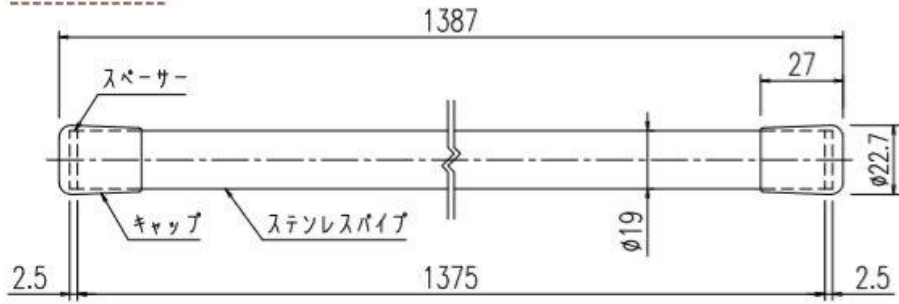

LAP-1582-W

ランドリーパイプ(1本) ブラケット(2個) ・取付ビス 4本

LAP-1582-T

ランドリーパイプ ブラケット(2個) ・取付ビス 4本

LAP-1382-W

ランドリーパイプ(1本) ブラケット(2個) ・取付ビス 4本

LAP-0982-W

ランドリーパイプ(1本) ブラケット(2個) ・取付ビス 4本

LAP-1582S-Y

ランドリーパイプ(1本) ブラケット(2個) ・取付ビス 4本

LAP-1732S-Y

ランドリーパイプ(1本) ブラケット(2個) ・取付ビス 4本