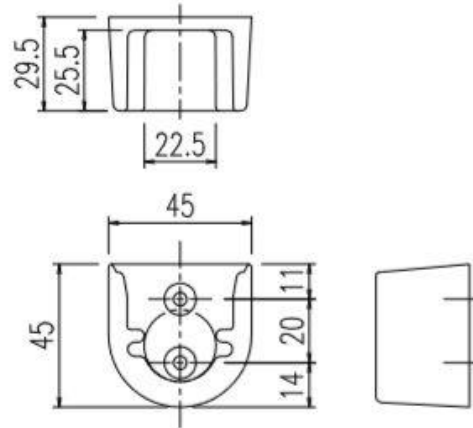

LAP-1582-W

ランドリーパイプ(1本) ブラケット(2個) ・取付ビス 4本

LAP-1582-T

ランドリーパイプ ブラケット(2個) ・取付ビス 4本

LAP-1382-W

ランドリーパイプ(1本) ブラケット(2個) ・取付ビス 4本

LAP-0982-W

ランドリーパイプ(1本) ブラケット(2個) ・取付ビス 4本

LAP-1582S-Y

ランドリーパイプ(1本) ブラケット(2個) ・取付ビス 4本

LAP-1732S-Y

ランドリーパイプ(1本) ブラケット(2個) ・取付ビス 4本