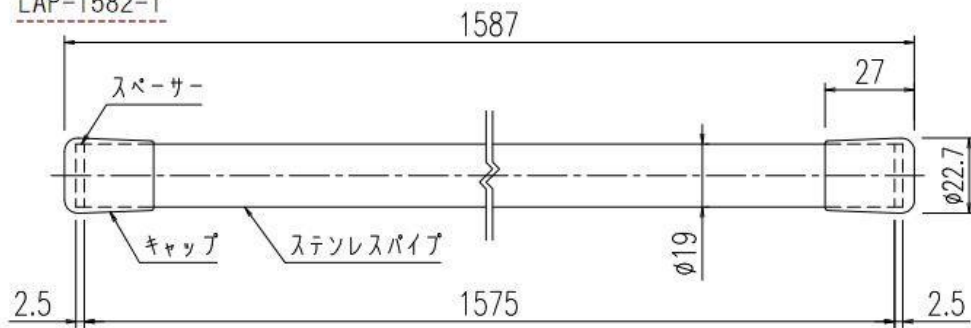

LAP-1582-W

ランドリーパイプ(1本) ブラケット(2個) ・取付ビス 4本

LAP-1582-T

ランドリーパイプ ブラケット(2個) ・取付ビス 4本

LAP-1382-W

ランドリーパイプ(1本) ブラケット(2個) ・取付ビス 4本

LAP-0982-W

ランドリーパイプ(1本) ブラケット(2個) ・取付ビス 4本

LAP-1582S-Y

ランドリーパイプ(1本) ブラケット(2個) ・取付ビス 4本

LAP-1732S-Y

ランドリーパイプ(1本) ブラケット(2個) ・取付ビス 4本