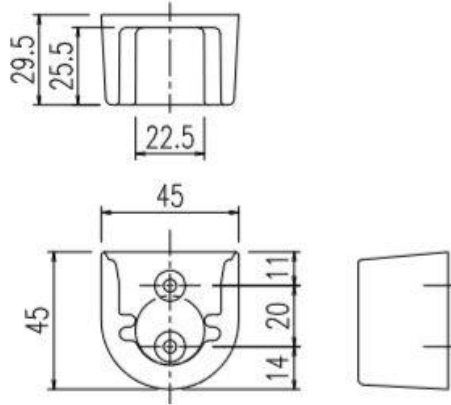

LAP-1582-W

ランドリーパイプ(1本) ブラケット(2個) ・取付ビス 4本

LAP-1582-T

ランドリーパイプ ブラケット(2個) ・取付ビス 4本

LAP-1382-W

ランドリーパイプ(1本) ブラケット(2個) ・取付ビス 4本

LAP-0982-W

ランドリーパイプ(1本) ブラケット(2個) ・取付ビス 4本

LAP-1582S-Y

ランドリーパイプ(1本) ブラケット(2個) ・取付ビス 4本

LAP-1732S-Y

ランドリーパイプ(1本) ブラケット(2個) ・取付ビス 4本