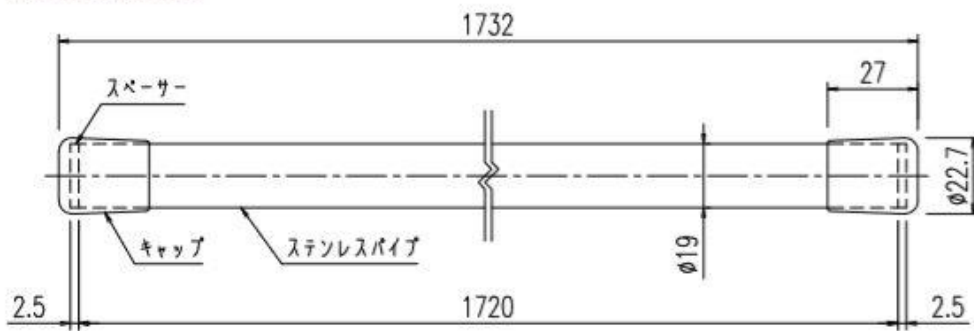

LAP-1582-W

ランドリーパイプ(1本) ブラケット(2個) ・取付ビス 4本

LAP-1582-T

ランドリーパイプ ブラケット(2個) ・取付ビス 4本

LAP-1382-W

ランドリーパイプ(1本) ブラケット(2個) ・取付ビス 4本

LAP-0982-W

ランドリーパイプ(1本) ブラケット(2個) ・取付ビス 4本

LAP-1582S-Y

ランドリーパイプ(1本) ブラケット(2個) ・取付ビス 4本

LAP-1732S-Y

ランドリーパイプ(1本) ブラケット(2個) ・取付ビス 4本