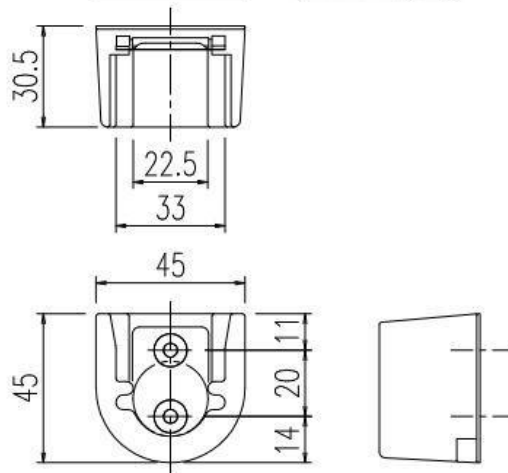

LAP-1582-W

ランドリーパイプ(1本) ブラケット(2個) ・取付ビス 4本

LAP-1582-T

ランドリーパイプ ブラケット(2個) ・取付ビス 4本

LAP-1382-W

ランドリーパイプ(1本) ブラケット(2個) ・取付ビス 4本

LAP-0982-W

ランドリーパイプ(1本) ブラケット(2個) ・取付ビス 4本

LAP-1582S-Y

ランドリーパイプ(1本) ブラケット(2個) ・取付ビス 4本

LAP-1732S-Y

ランドリーパイプ(1本) ブラケット(2個) ・取付ビス 4本