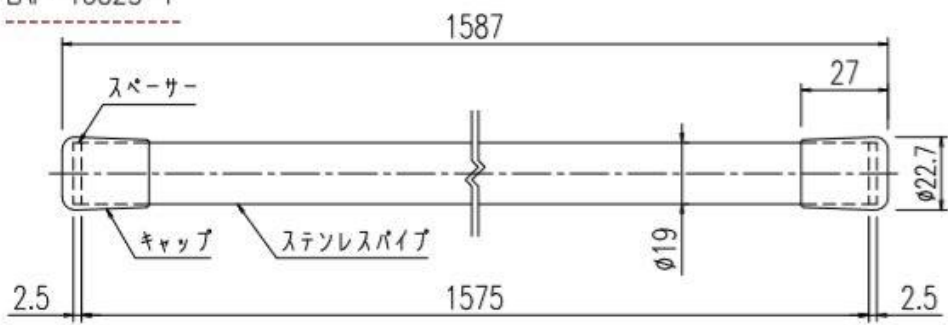

LAP-1582-W

ランドリーパイプ(1本) ブラケット(2個) ・取付ビス 4本

LAP-1582-T

ランドリーパイプ ブラケット(2個) ・取付ビス 4本

LAP-1382-W

ランドリーパイプ(1本) ブラケット(2個) ・取付ビス 4本

LAP-0982-W

ランドリーパイプ(1本) ブラケット(2個) ・取付ビス 4本

LAP-1582S-Y

ランドリーパイプ(1本) ブラケット(2個) ・取付ビス 4本

LAP-1732S-Y

ランドリーパイプ(1本) ブラケット(2個) ・取付ビス 4本