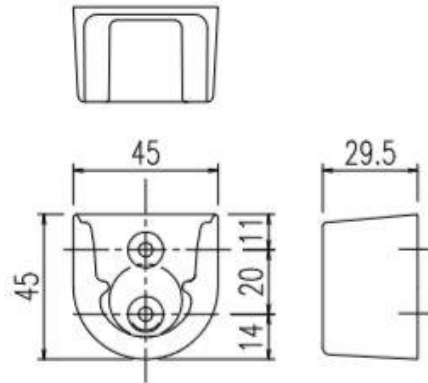

ランドリーパイプ(1本) ブラケット(2個) ・取付ビス 4本