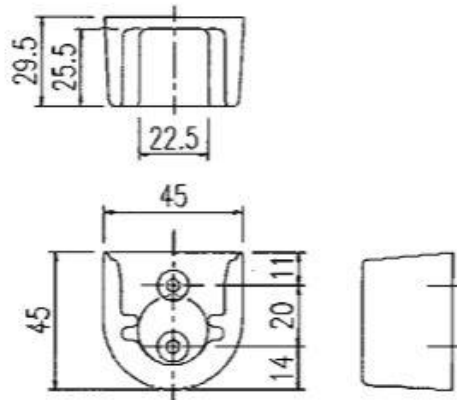

LAP-1582-W

ランドリーパイプ(1本) ブラケット(2個) ・取付ビス 4本

LAP-1582-T

ランドリーパイプ ブラケット(2個) ・取付ビス 4本

LAP-1382-W

ランドリーパイプ(1本) ブラケット(2個) ・取付ビス 4本

LAP-0982-W

ランドリーパイプ(1本) ブラケット(2個) ・取付ビス 4本

LAP-1582S-Y

ランドリーパイプ(1本) ブラケット(2個) ・取付ビス 4本

LAP-1732S-Y

ランドリーパイプ(1本) ブラケット(2個) ・取付ビス 4本