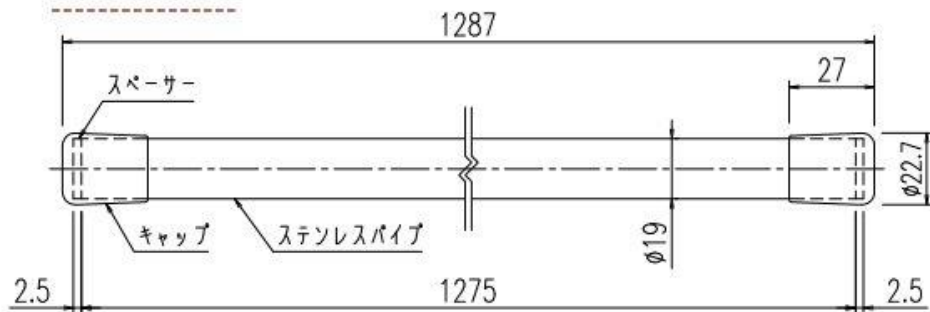

ランドリーパイプ(1本) ブラケット(2個) ・取付ビス 4本

LAP-1282-W

ランドリーパイプ(1本) ブラケット(2個) ・取付ビス 4本

LAP-1382-T

ランドリーパイプ ブラケット(2個) ・取付ビス 4本