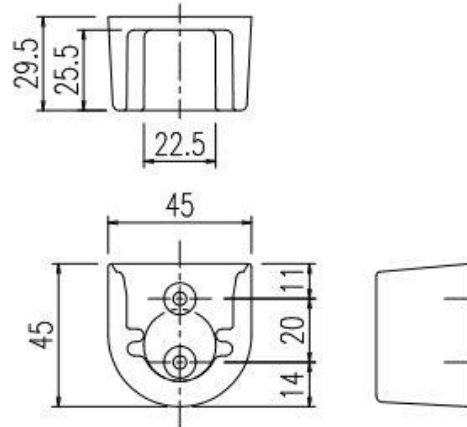

ランドリーパイプ(1本) ブラケット(2個) ・取付ビス 4本

LAP-1282-W

ランドリーパイプ(1本) ブラケット(2個) ・取付ビス 4本

LAP-1382-T

ランドリーパイプ ブラケット(2個) ・取付ビス 4本