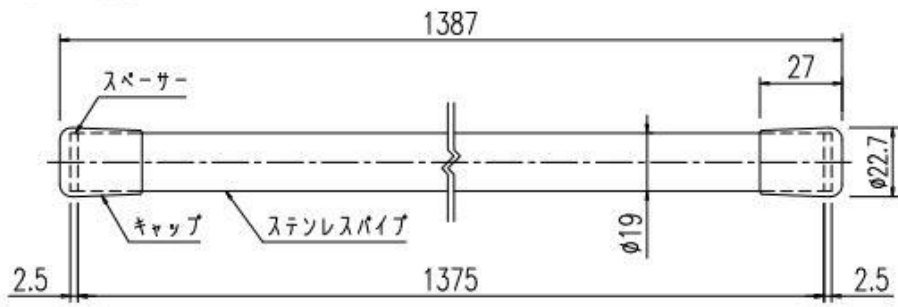

ランドリーパイプ(1本) ブラケット(2個) ・取付ビス 4本

LAP-1282-W

ランドリーパイプ(1本) ブラケット(2個) ・取付ビス 4本

LAP-1382-T

ランドリーパイプ ブラケット(2個) ・取付ビス 4本