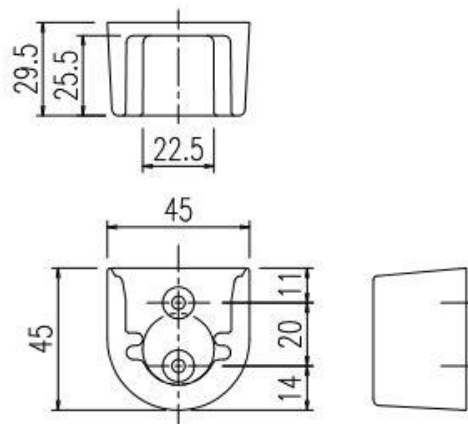

ランドリーパイプ(1本) ブラケット(2個) ・取付ビス 4本

LAP-1282-W

ランドリーパイプ(1本) ブラケット(2個) ・取付ビス 4本

LAP-1382-T

ランドリーパイプ ブラケット(2個) ・取付ビス 4本